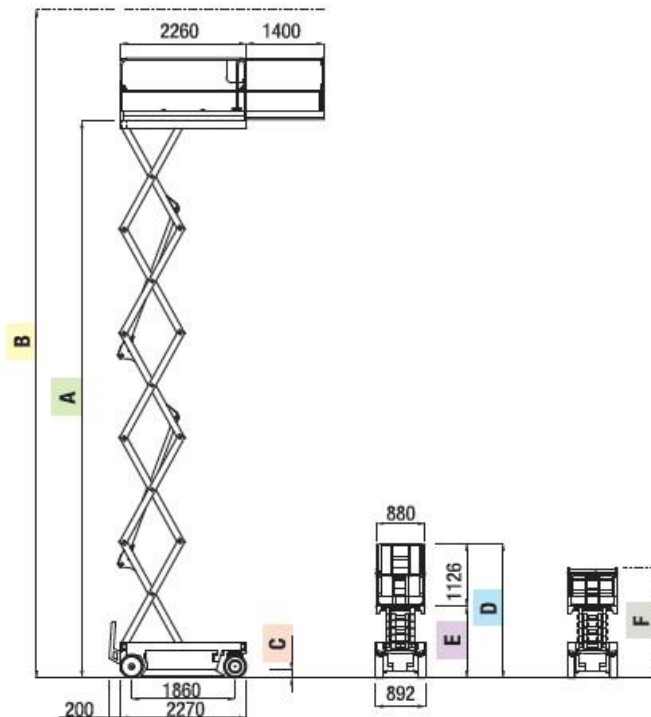

MEGARRENT

Vlastnosti Iteco IT 10090

iteco 

špeifikácia	IT 10090
Počet nožnic	4
Výška platformy A	10.020 mm
Pracovná výška B	12.020 mm
Svetlá výška / so stabilizačnými lištami	120 / 24 mm
Prepravná výška so zábradlím D	2.410 mm
Minimálna výška platformy E	1.280 mm
Prepravná výška bez zábradlí F	1.980 mm
Nosnosť	300 kg
Elektromotor pohonu	24 V / 3.0 kW
Hydraulické čerpadlo	24 V / 3.0 kW
Batérie	24 V / 300 Ah
Maximálna rýchlosť pojazdu	4,0 km/h
Bezpečná rýchlosť pojazdu	0,7 km/h
Hmotnosť batérií	4 x 53 kg
Nabíjačka	24 V / 35 Ah
Stúpavosť	25 %
Polomer otáčania (vnútorný/ vonkajší)	0 / 2,23 m
Rozmer kolies	410 x 130 mm
Maximálny náklon bočný/ pozdĺžny	1.5° / 3°
Celková hmotnosť	3.120 kg